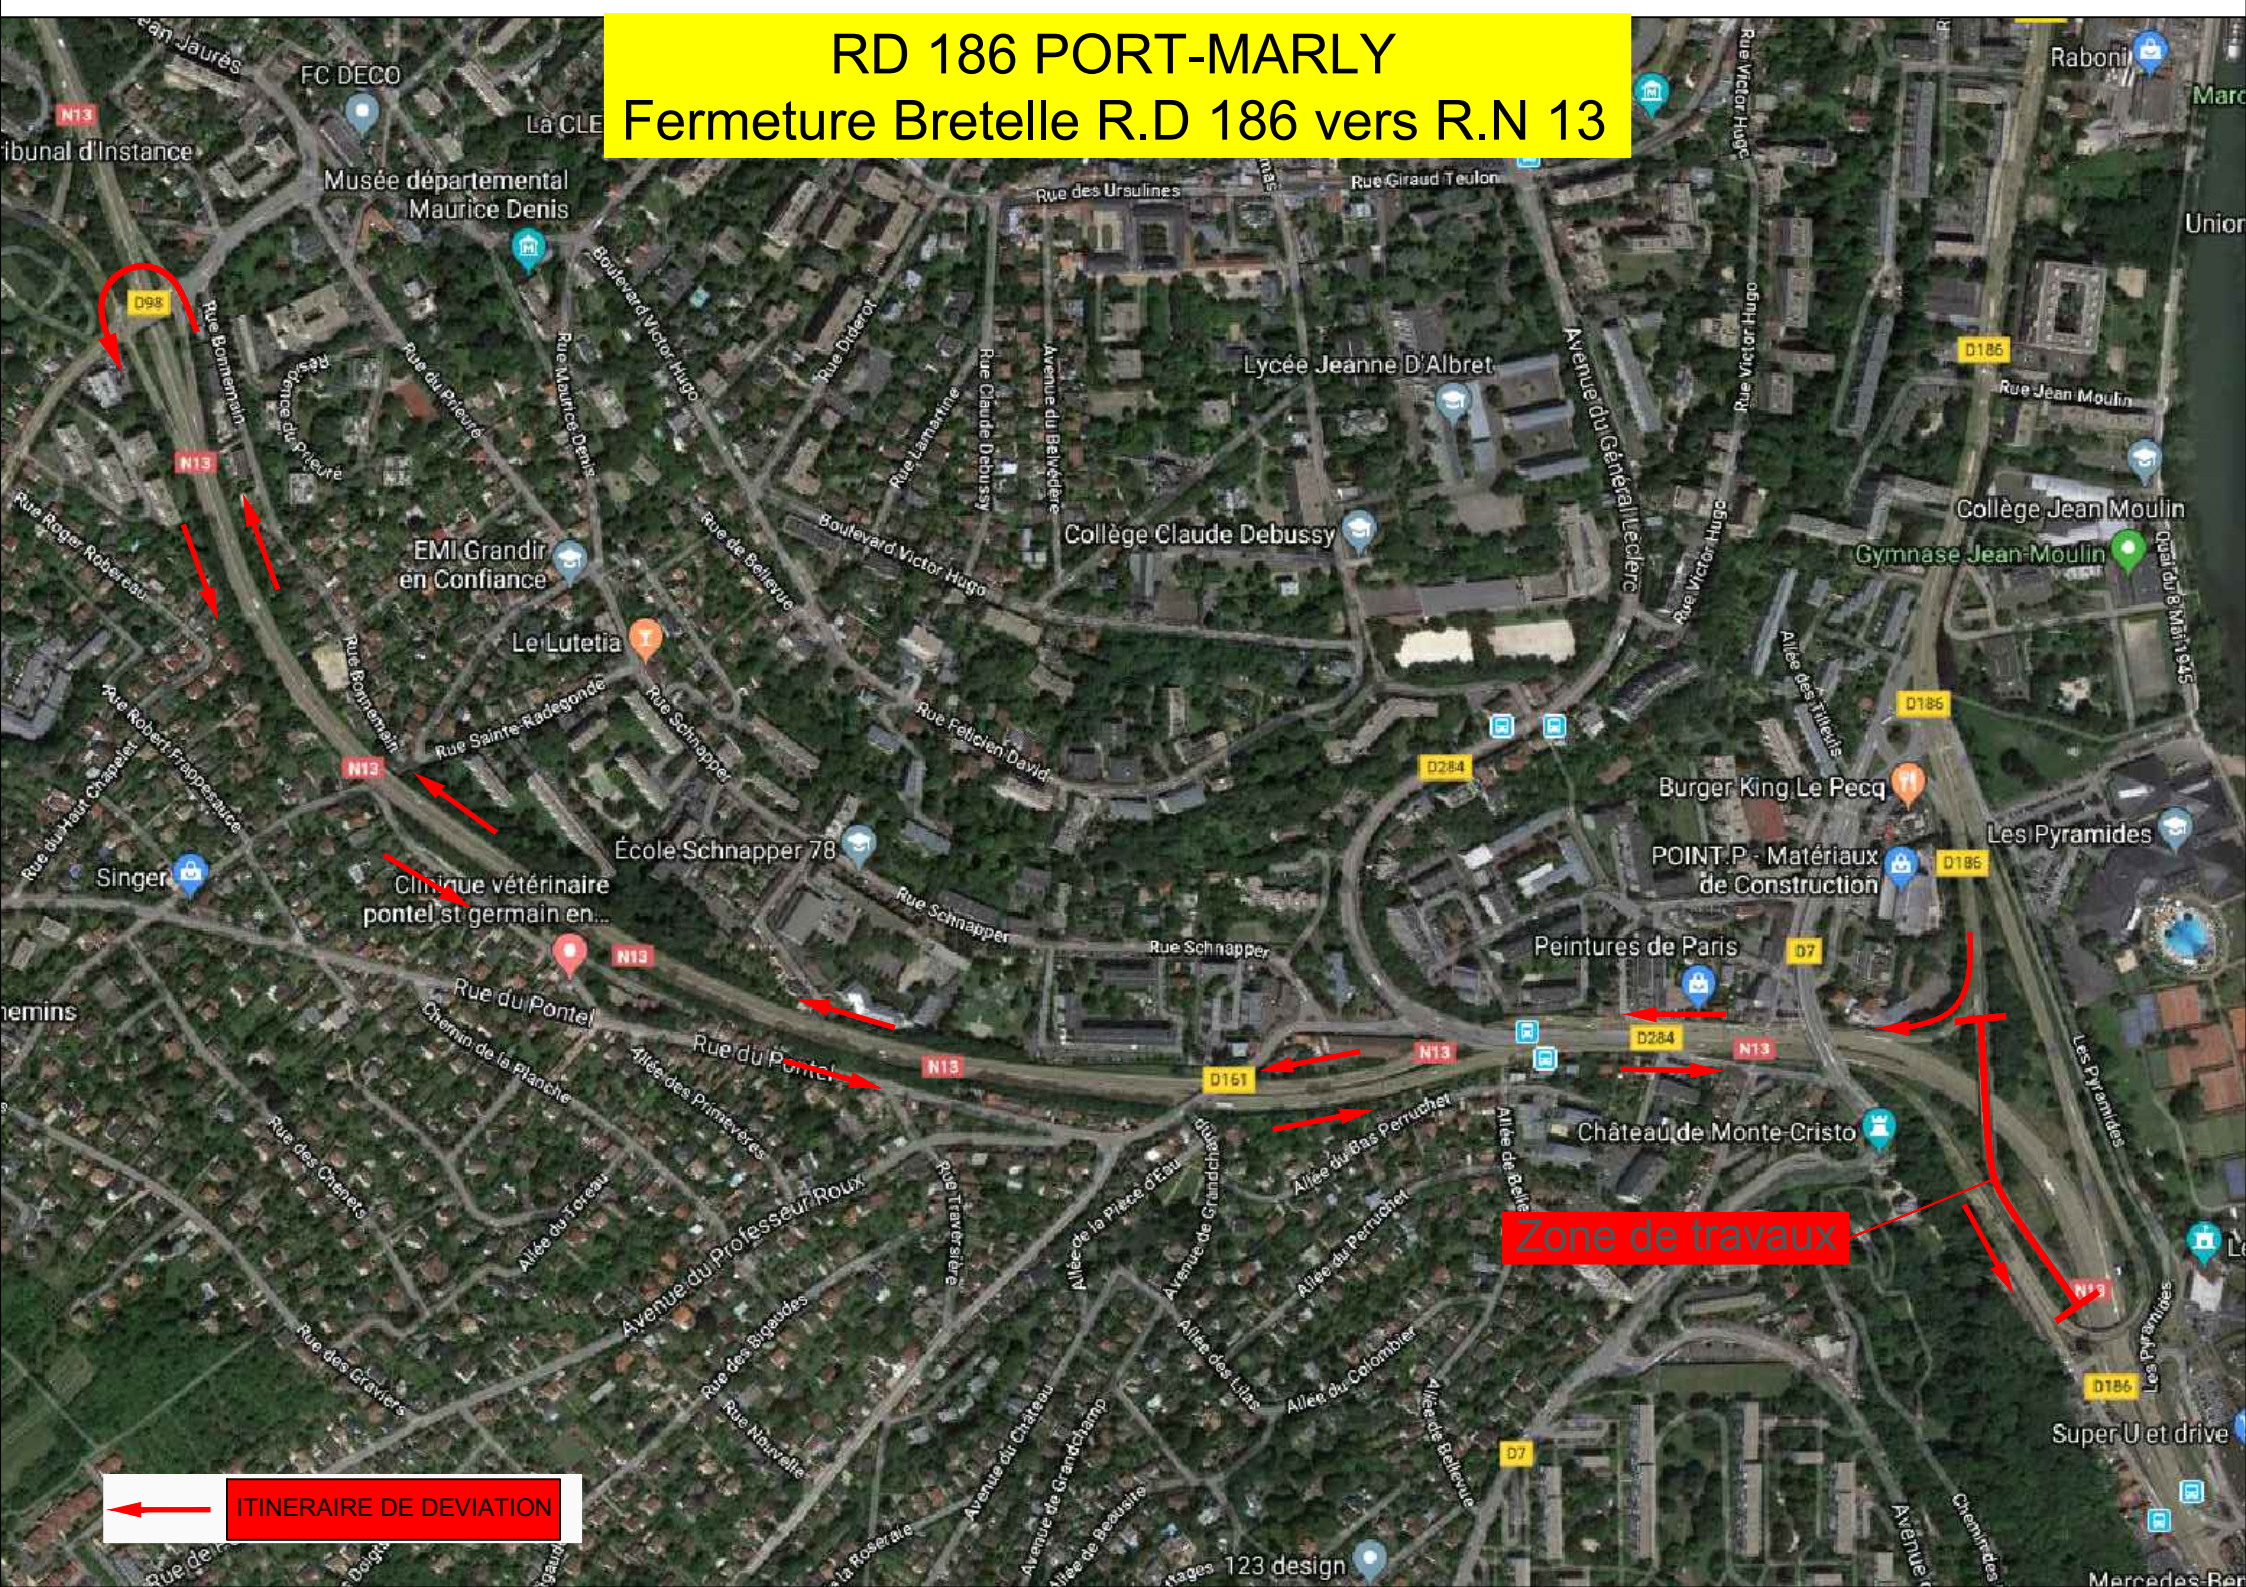

RD 186 PORT-MARLY

Fermeture Bretelle R.D 186 vers R.N 13

 ITINERAIRE DE DEVIATION

Zone de travaux